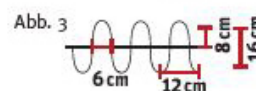

Variante A für 6 cm Gleiterabstand:

Stoffverbrauch	Faltentiefe in cm	Verteilung vorne/hinten in cm	Rapport in mm	Gleiter alle in cm	1. Gleiter nach cm
1:1,5 (siehe Abb. 1)	7	3,5/3,5	90	9	5*
1:2,0	10	5/5	120	12	6
1:2,0	10	6/4	240	14/10	7
1:2,5 (siehe Abb. 2)	13	6,5/6,5	150	15	8*
1:2,5	13	8/5	300	18/12	9
1:3,0 (siehe Abb. 3)	16	8/8	180	18	9
1:3,0	16	10/6	360	22/14	11

* Der Rücklauf ist hier 0,5cm länger als die anderen Falten.

Beispiele als technische Zeichnung: