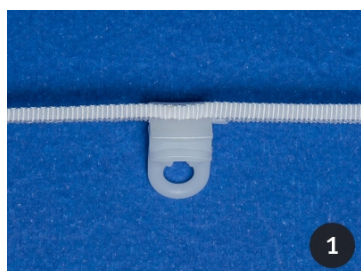

АКСЕССУАРЫ ДЛЯ ШТОР

АКСЕССУАРЫ ДЛЯ СИСТЕМЫ «ВОЛНА» L'ONDA

bandex