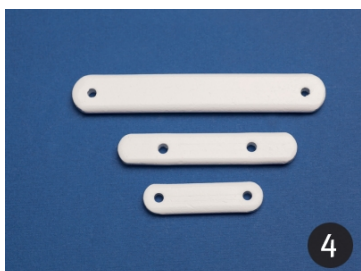

УКАЗАТЕЛИ

bandex

ШТОРНЫЕ КРЮЧКИ (УЛИТКА)	28
ШТОРНЫЕ КРЮЧКИ -РОЛИКИ	29
ШТОРНЫЕ КРЮЧКИ -РОЛИКИ ДЛЯ ШИНЫ	28
ШТОРНЫЕ КРЮЧКИ WOV	28
ШТОРНЫЕ КРЮЧКИ ДЛЯ T- ОБРАЗНОЙ ШИНЫ	28
ШТОРНЫЕ КРЮЧКИ С ПЛОСКОЙ ГОЛОВКОЙ	28
ШТОРОВОДИТЕЛИ	30
ШТОРОВОДИТЕЛИ ЦИНКОВЫЕ	11

АКСЕССУАРЫ ДЛЯ ШТОР
УТЯЖЕЛИТЕЛИ