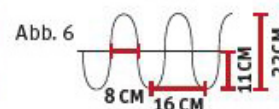

Схемы формирования волн: