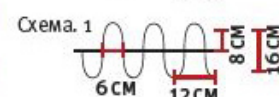

Используйте наши онлайн инструменты !

Вариант А, с расстоянием между бегунками 6 см

Волны-
это
легко!

Коэффициент сборки	Ширина, см	Расстояние до карниза и за карнизом, см	Раппорт, мм	Расстояние между крючками, см	Расстояние от края изделия до первого крючка, см
1:1,5 (Схема. 1)	7	3,5/3,5	90	9	5*
1:2,0	10	5/5	120	12	6
1:2,0	10	6/4	240	14/10	7
1:2,5 (Схема. 2)	13	6,5/6,5	150	15	8*
1:2,5	13	8/5	300	18/12	9
1:3,0 (Схема. 3)	16	8/8	180	18	9
1:3,0	16	10/6	360	22/14	11

* торцевые половины складок на 0,5 см больше глубины складки.

Схемы формирования волн: