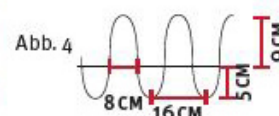

Схемы формирования волн: